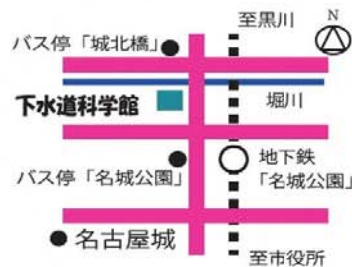

※各回定員15名 ※整理券は総合受付にて配布いたします。

9日 (土) 10日 (日) 名城水処理センター 見学ツアー

①	10:30 ~ 11:15
②	11:00 ~ 11:45
③	11:30 ~ 12:15
④	12:00 ~ 12:45
⑤	13:00 ~ 13:45
⑥	13:30 ~ 14:15
⑦	14:00 ~ 14:45
⑧	14:30 ~ 15:15
⑨	15:00 ~ 15:45

※各回定員30名
※整理券は総合受付にて配布いたします。

名古屋市上下水道局メールマガジン

『名水レター』

会員登録無料

登録はQRコード

または

※メールを受信する際等に発生する通信料はお客さまのご負担です。

上下水道局のイベント情報や
水にまつわるお得な情報を配信中！

名古屋市下水道科学館

〒462-0846 名古屋市北区名城一丁目3-3
市営地下鉄名城線「名城公園」下車、1番出口より徒歩5分
市バス「城北橋」または「名城公園」下車、徒歩5分
休館日 / 毎週月曜日（祝日の場合は翌日）・12/29 ~ 1/3
TEL/FAX:(052)911-2301 開館時間 / 9:30 ~ 16:30
E-mail:otoiawase@waterlab.nagoya
http://waterlab.nagoya/