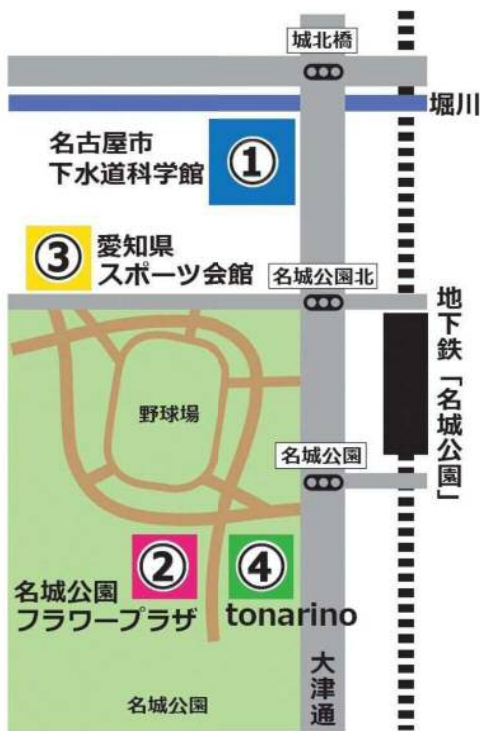

3階ステージ

8日 土

アインシュタインラボサイエンスショー

- 「体験! 南極フリザード」
- 下水道クイズ大会

9日 日

- 「快便! うんちくんショー」
- 下水道クイズ大会

※お客さまの安全確保のため、混雑状況に応じて入場規制を設ける場合がございます。あらかじめご了承ください。

② 名城公園フラワーフラザ

- 工作 「絵手紙体験」
- 工作 「木の輪切りに絵を描こう」
- プラネタリウム 星たまご ※有料
名城大学クマラー研究室
- 「バジルシードジュースを作ろう」※有料

「木の輪切りに絵を描こう」 プラネタリウム星たまご

③ 愛知県スポーツ会館

- 公式フナゲ体験

④ tonarino

- マルシェ ※9日のみ
- キッチンカー

※各ブース材料無くなり次第終了

会場 MAP

①名古屋市下水道科学館

②名城公園フラワープラザ

③愛知県スポーツ会館

④tonarino

3階ステージ イベントスケジュール

8日(土)

アインシュタインラボサイエンスショー
「体験！南極ブリザード」

- ① 11:00 ~ 11:30
- ② 14:00 ~ 14:30

下水道クイズ大会

- ① 11:30 ~ 12:00
- ② 14:30 ~ 15:00

9日(日)

「快便！うんちくんショー」

- ① 11:00 ~ 11:30
- ② 14:00 ~ 14:30
- ③ 15:30 ~ 16:00

下水道クイズ大会

- ① 11:30 ~ 12:00
- ② 14:30 ~ 15:00

※お客さまの安全確保のため、混雑状況に応じて入場規制を設ける場合がございます。あらかじめご了承下さい。